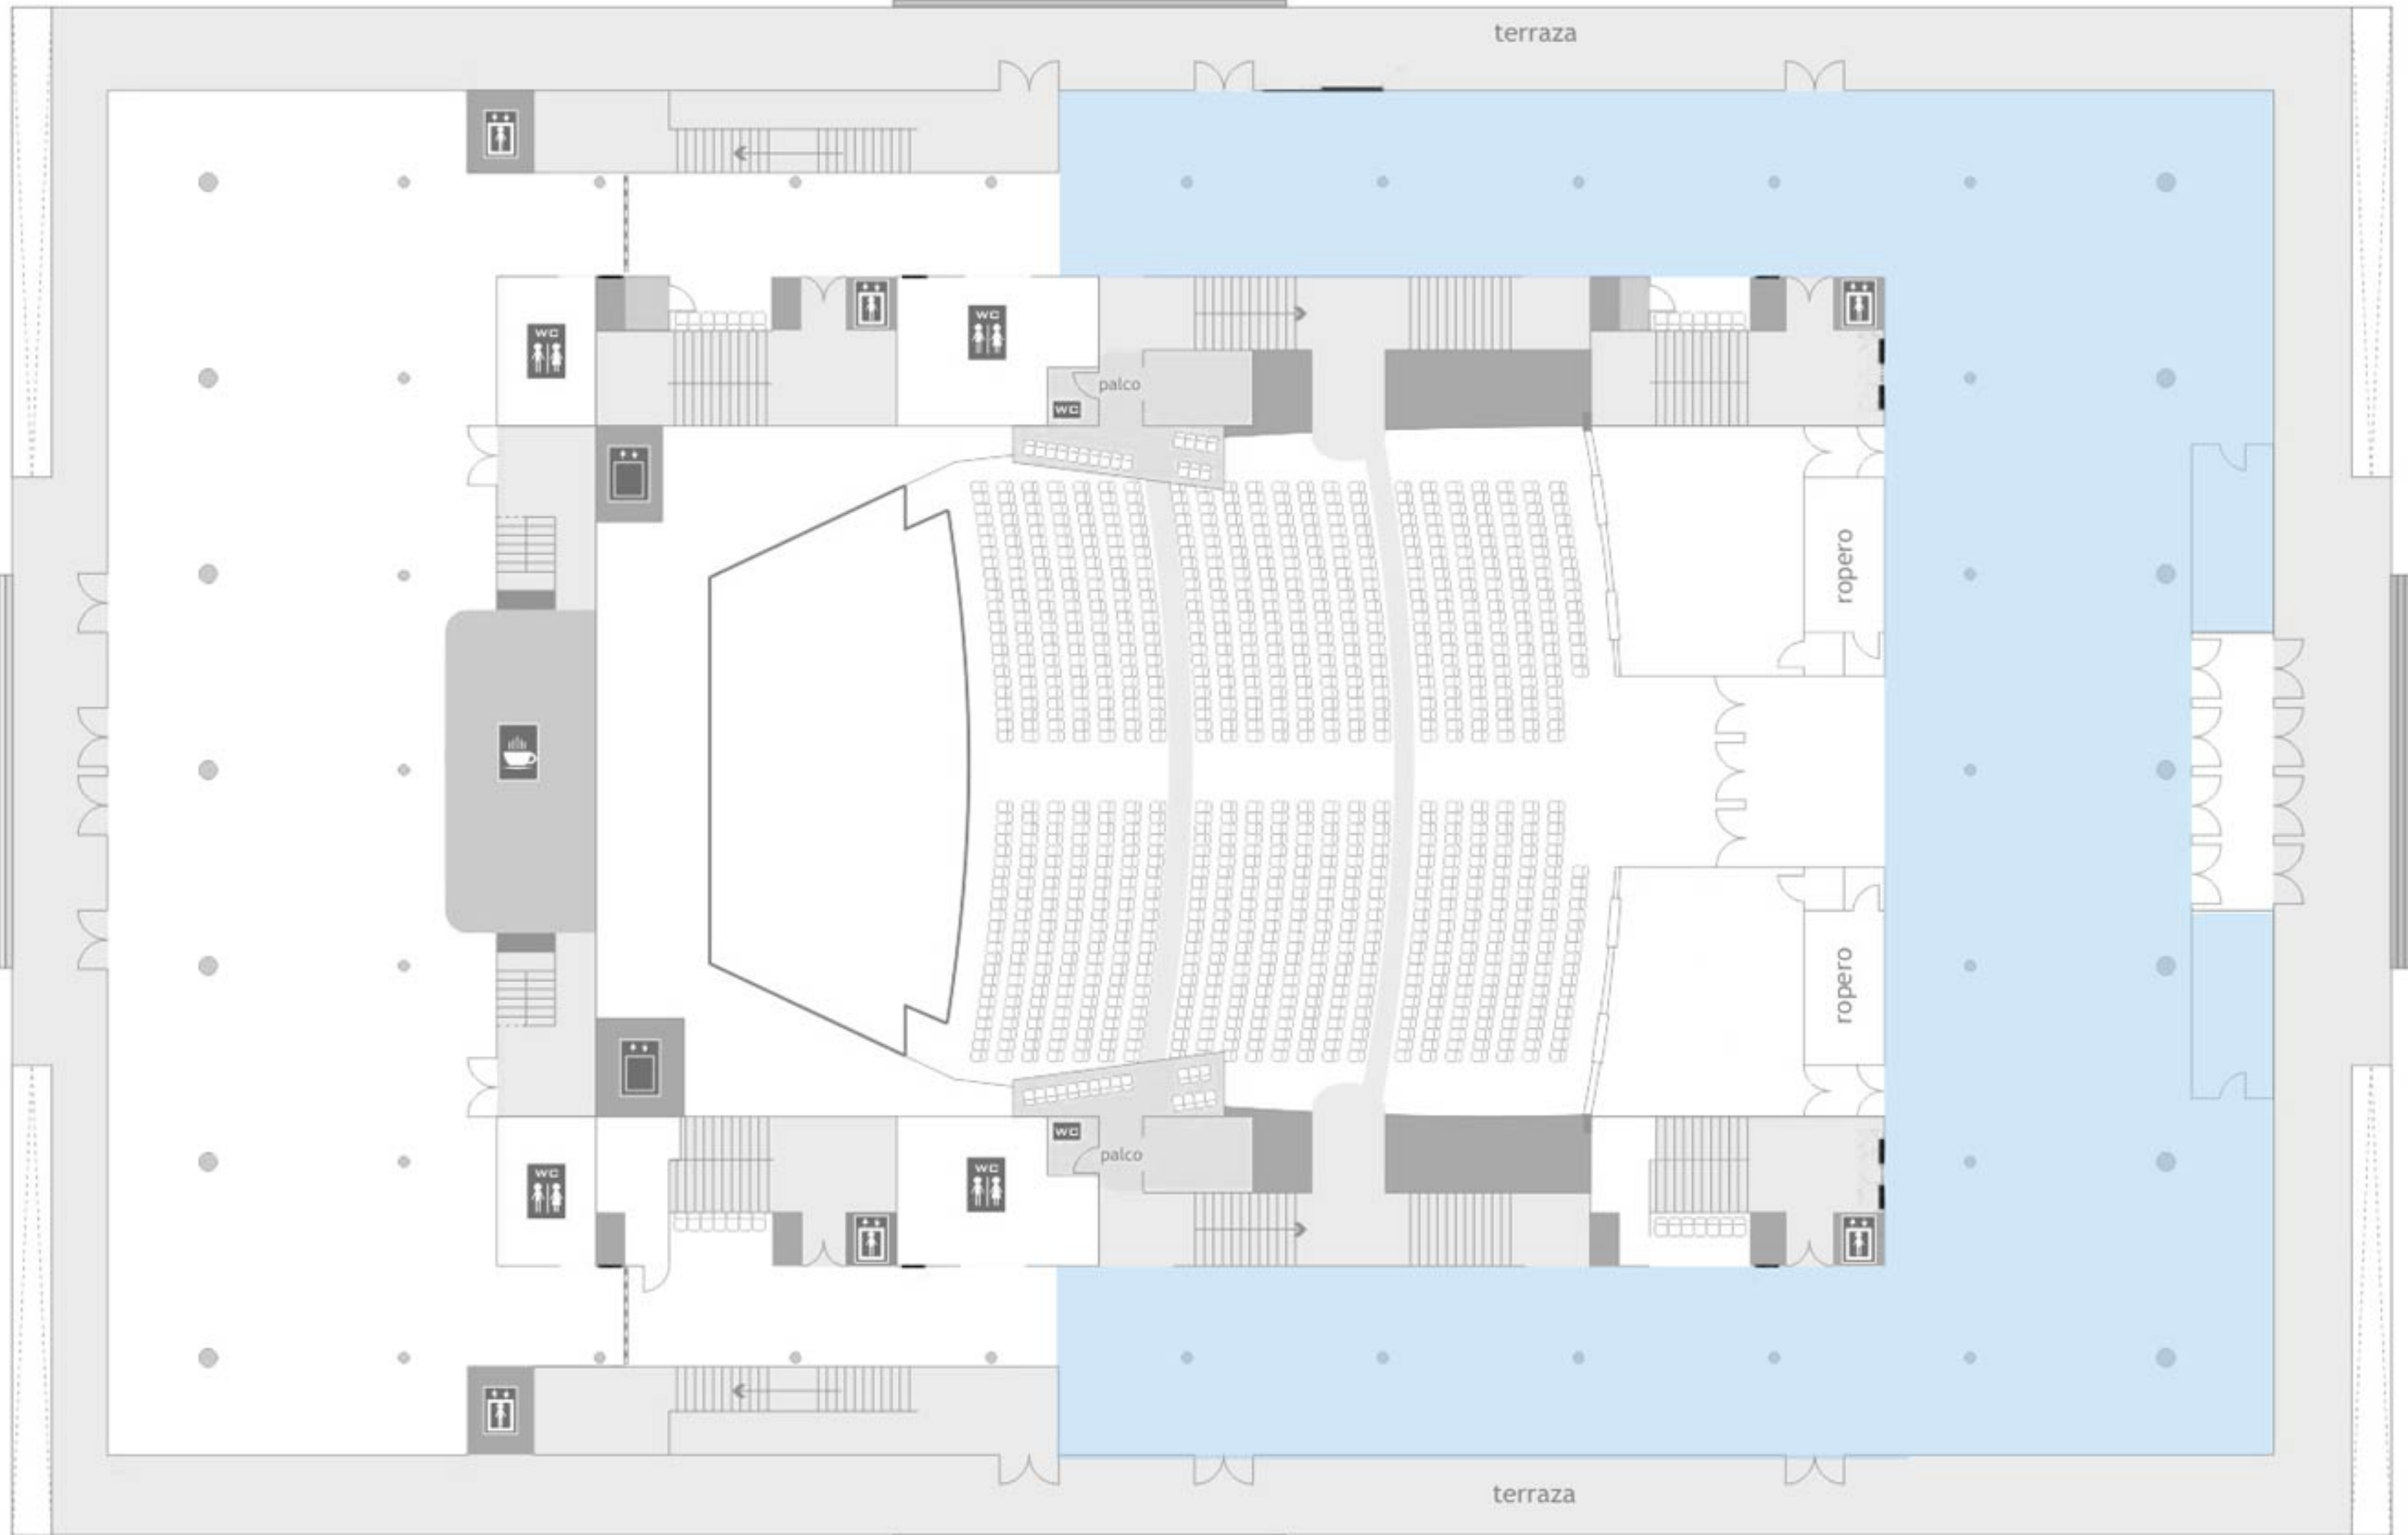

ESTRIBOR

terraza

PROA

POPA

BABOR

ESTRIBOR

terraza

puerta deslizante

WC WC WC

palco

ropero

sala AZIMUT

47-A 46-A 45-A 44-A 43-A  
48-A 49-A 50-A 51-A 52-A

02-A 01-A

29-B 30-B 31-B 32-B 33-B  
46-B 45-B 44-B 43-B 42-B

21-B

cafetería

auditorio GAVIOTA

palco

ropero

sala BITÁCORA

vestibulo

62-A 61-A 60-A 59-A 58-A  
53-A 54-A 55-A 56-A 57-A

10-B 11-B 12-B 13-B 14-B

15-B 16-B 17-B 18-B

terraza

BABOR

POPA

PROA