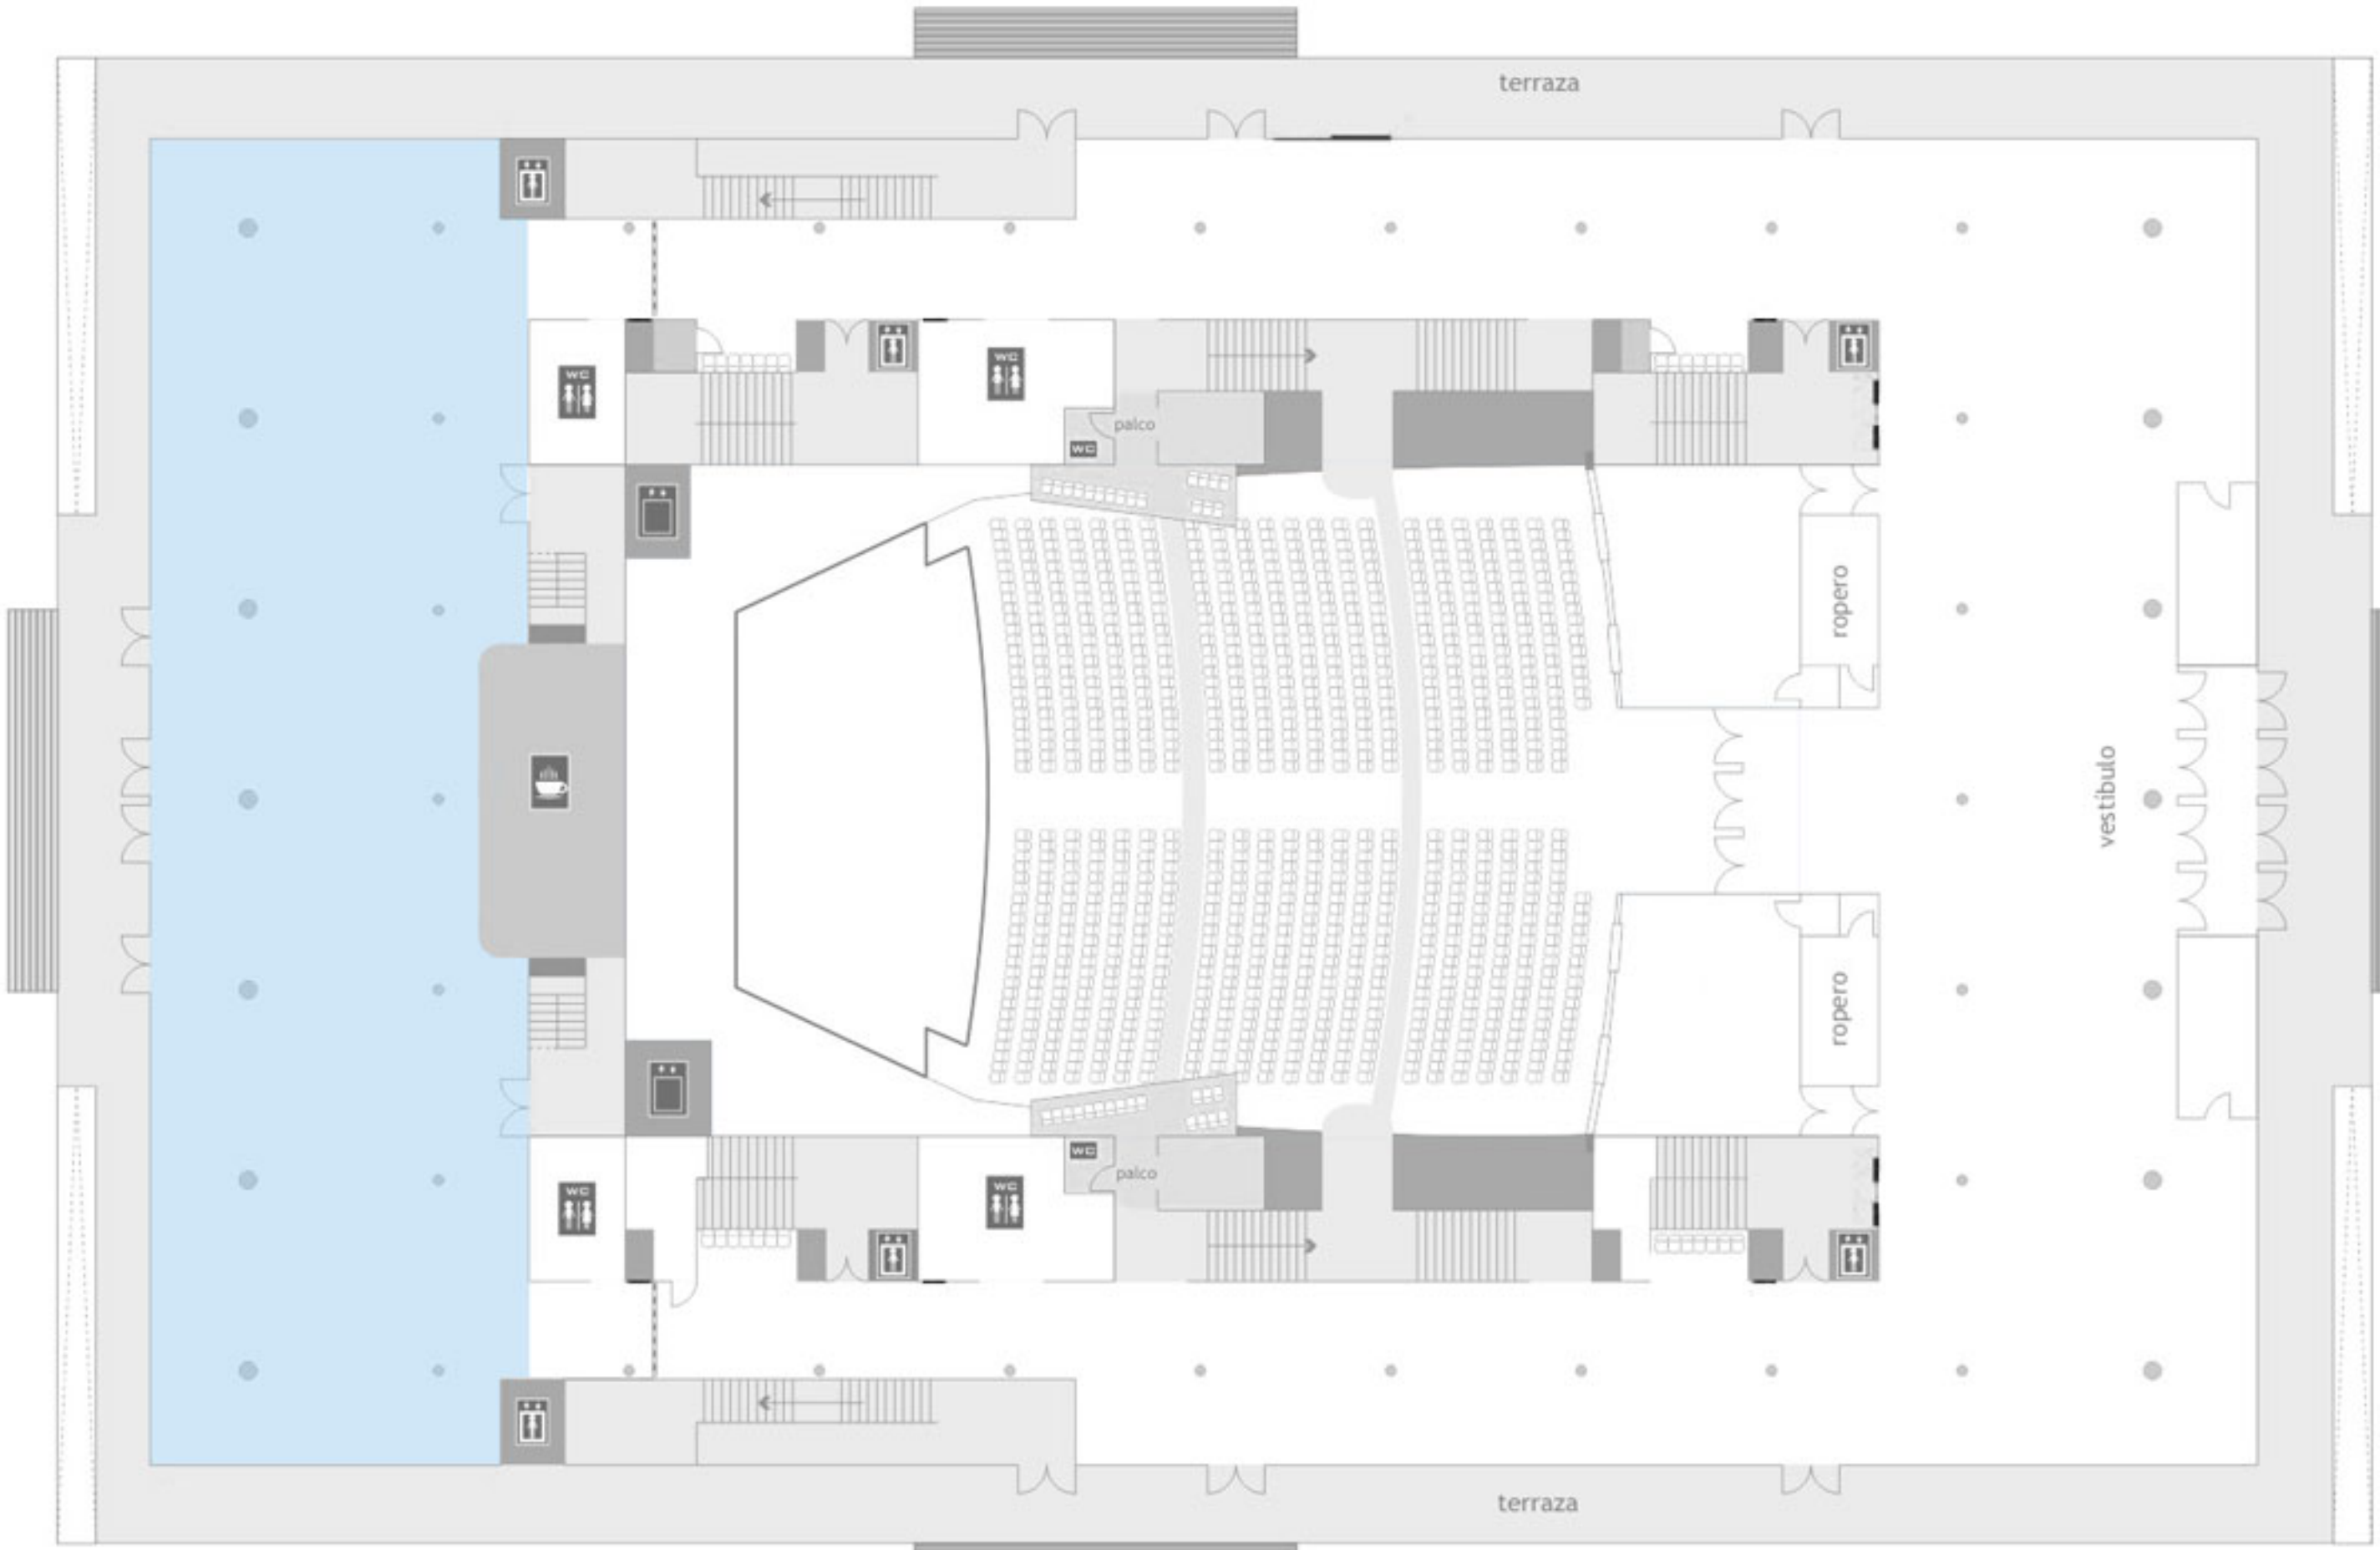

palco

WC

WC

WC

WC

terraza

BABOR

ESTRIBOR

terraza

puerta deslizante

04-B 03-B 02-B 01-B

14-A

13-A 12-A 11-A 10-A

09-A 08-A

07-A 06-A 05-A 04-A

03-A